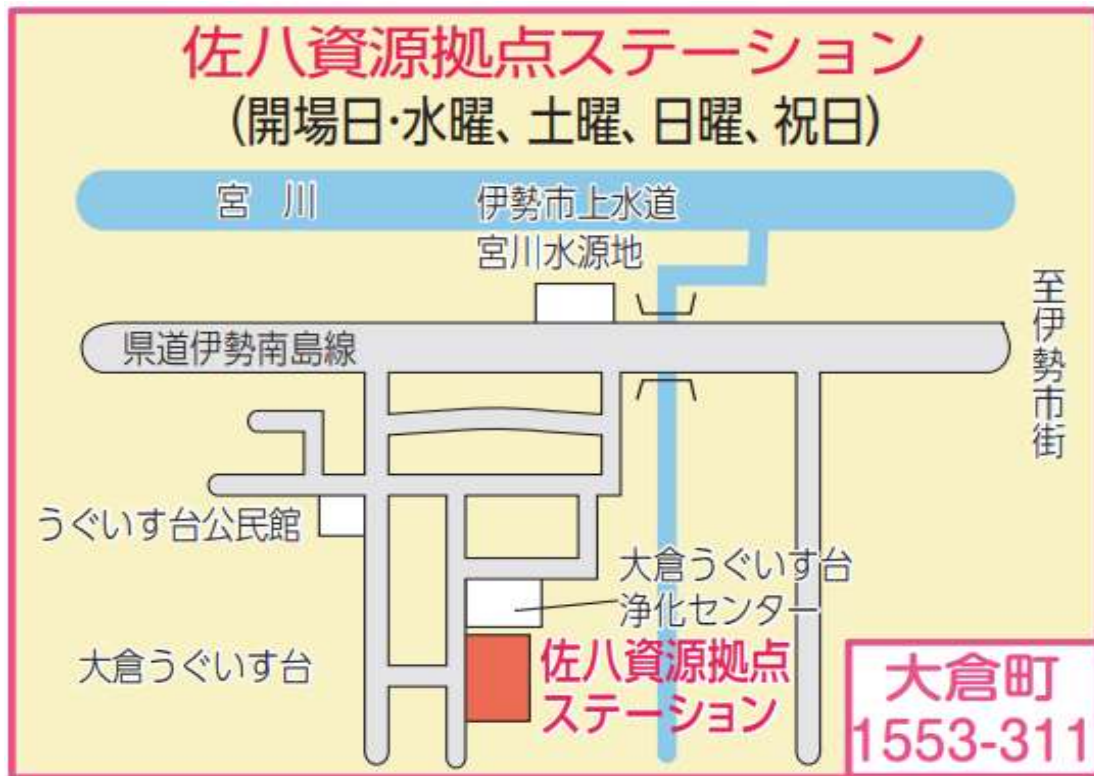

資源拠点ステーション 広告掲載位置

名称： 佐八資源拠点ステーション

所在地： 伊勢市大倉町1553-311

掲載位置